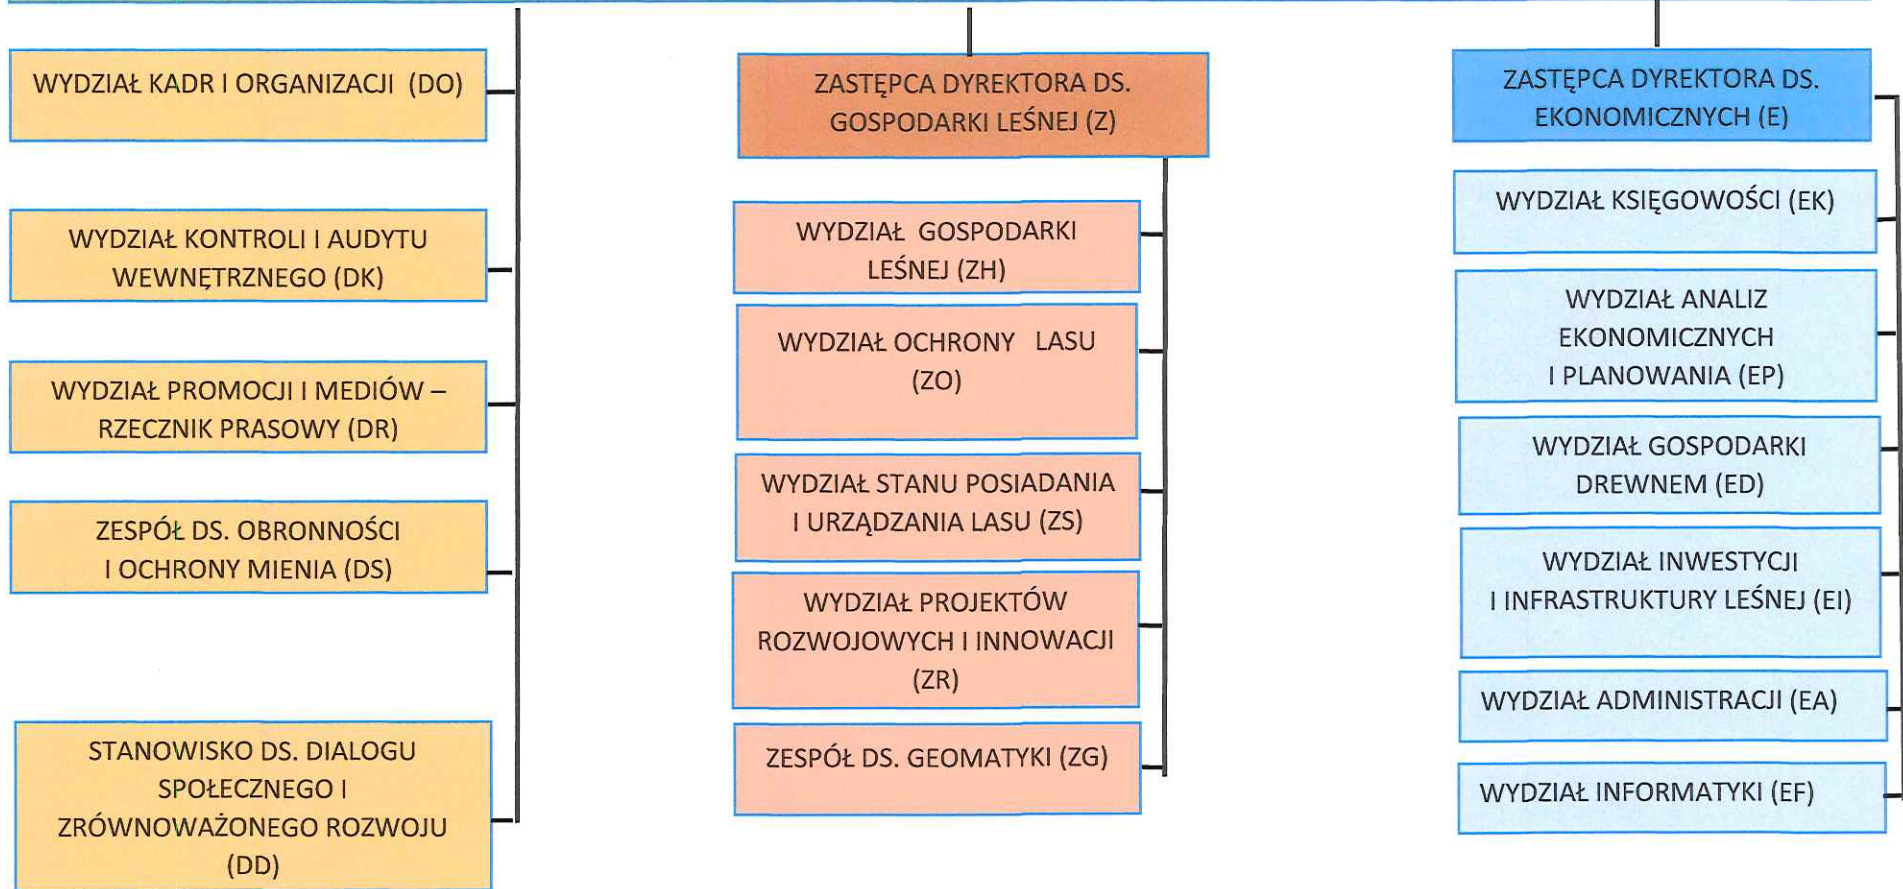

## REGIONALNY DYREKTOR LASÓW PAŃSTWOWYCH (D)

DYREKTOR  
Regionalnej Dyrekcji Lasów Państwowych  
w Toruniu

Włodzimierz Pamfil