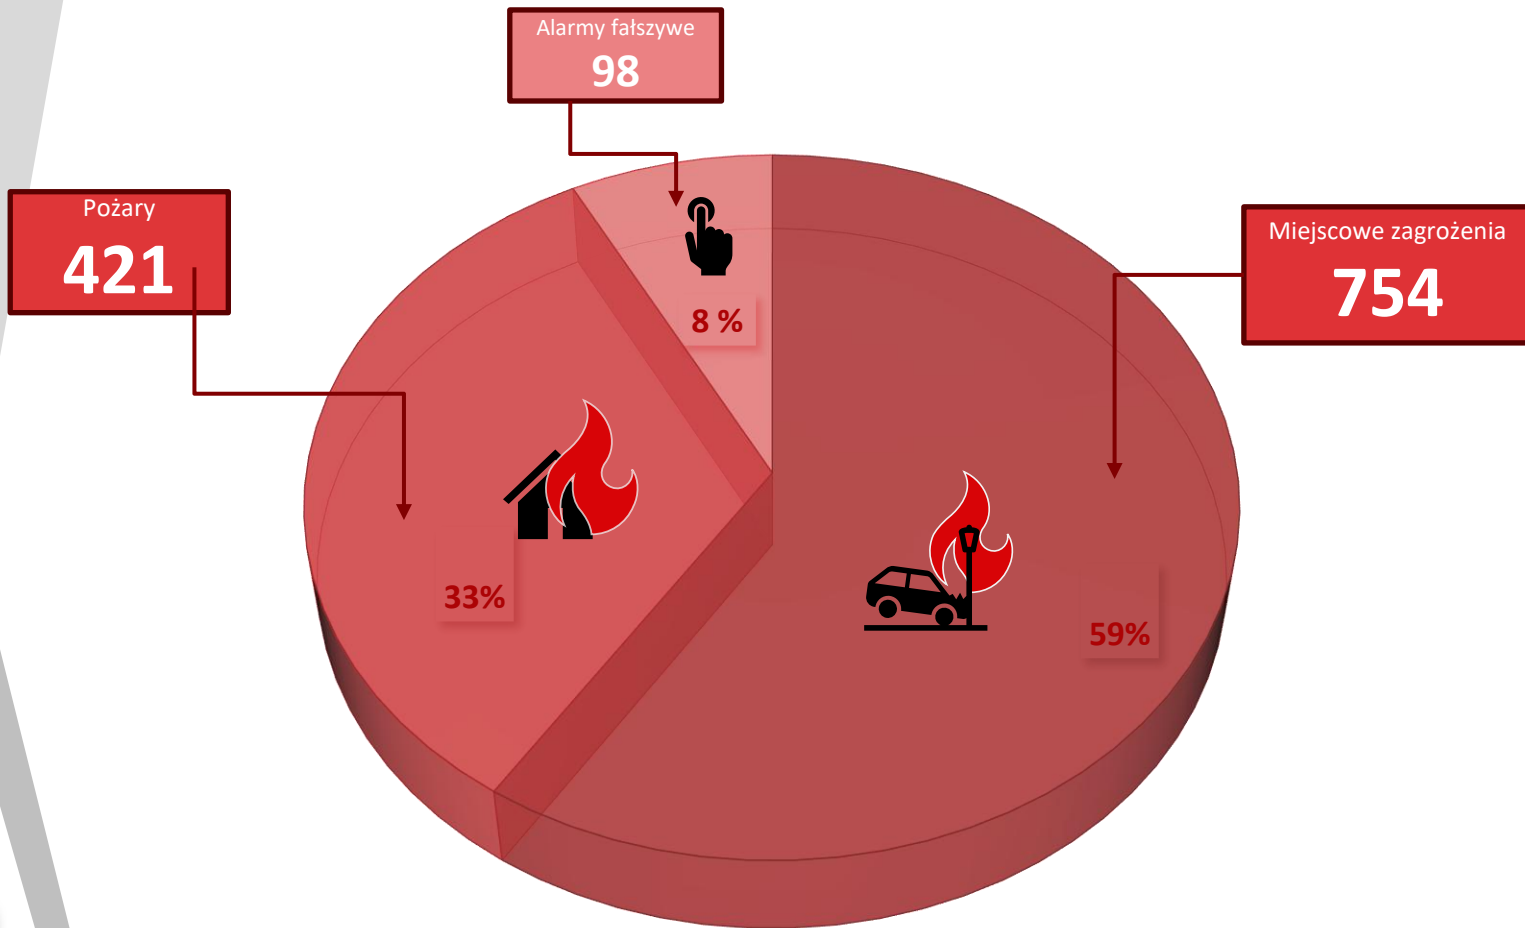

Liczba interwencji
w 2025 roku
pow. sieradzki

1 273

Liczba interwencji na przełomie lat w pow. sieradzkim