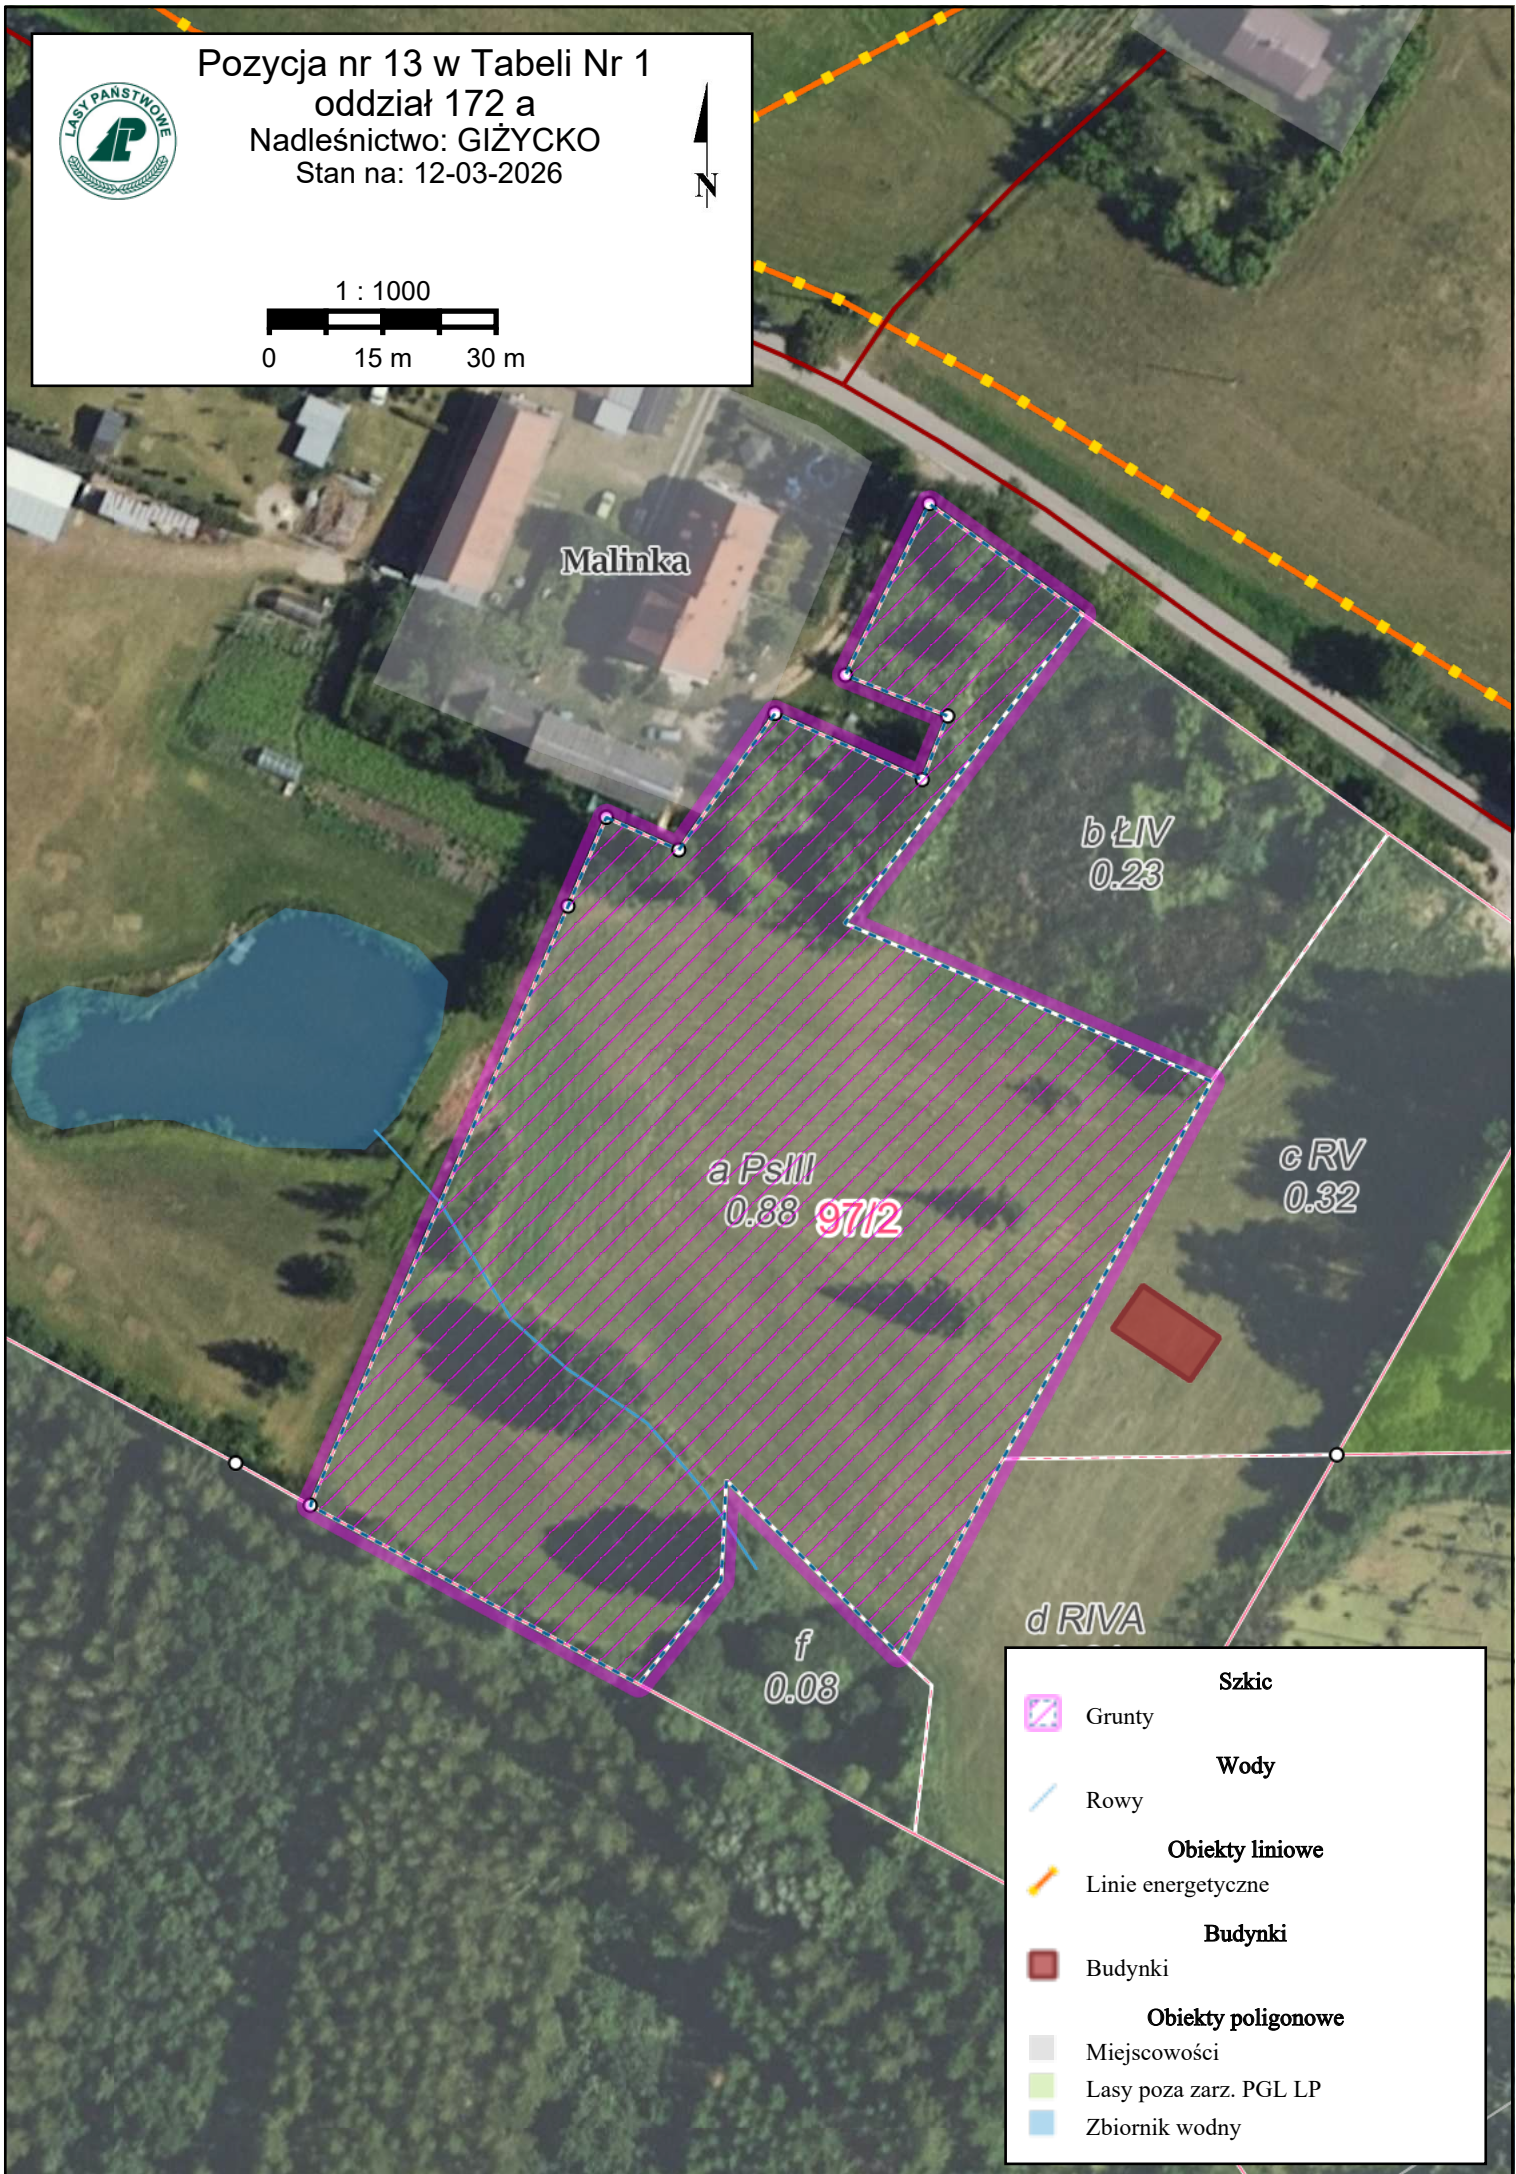

Pozycja nr 13 w Tabeli Nr 1
oddział 172 a
Nadleśnictwo: GIŻYCKO
Stan na: 12-03-2026

1 : 1000

	Grunty	Szkic
	Rowy	Wody
	Linie energetyczne	Obiekty liniowe
	Budynki	Budynki
	Miejscowości	Obiekty poligonowe
	Lasy poza zarz. PGL LP	
	Zbiornik wodny	