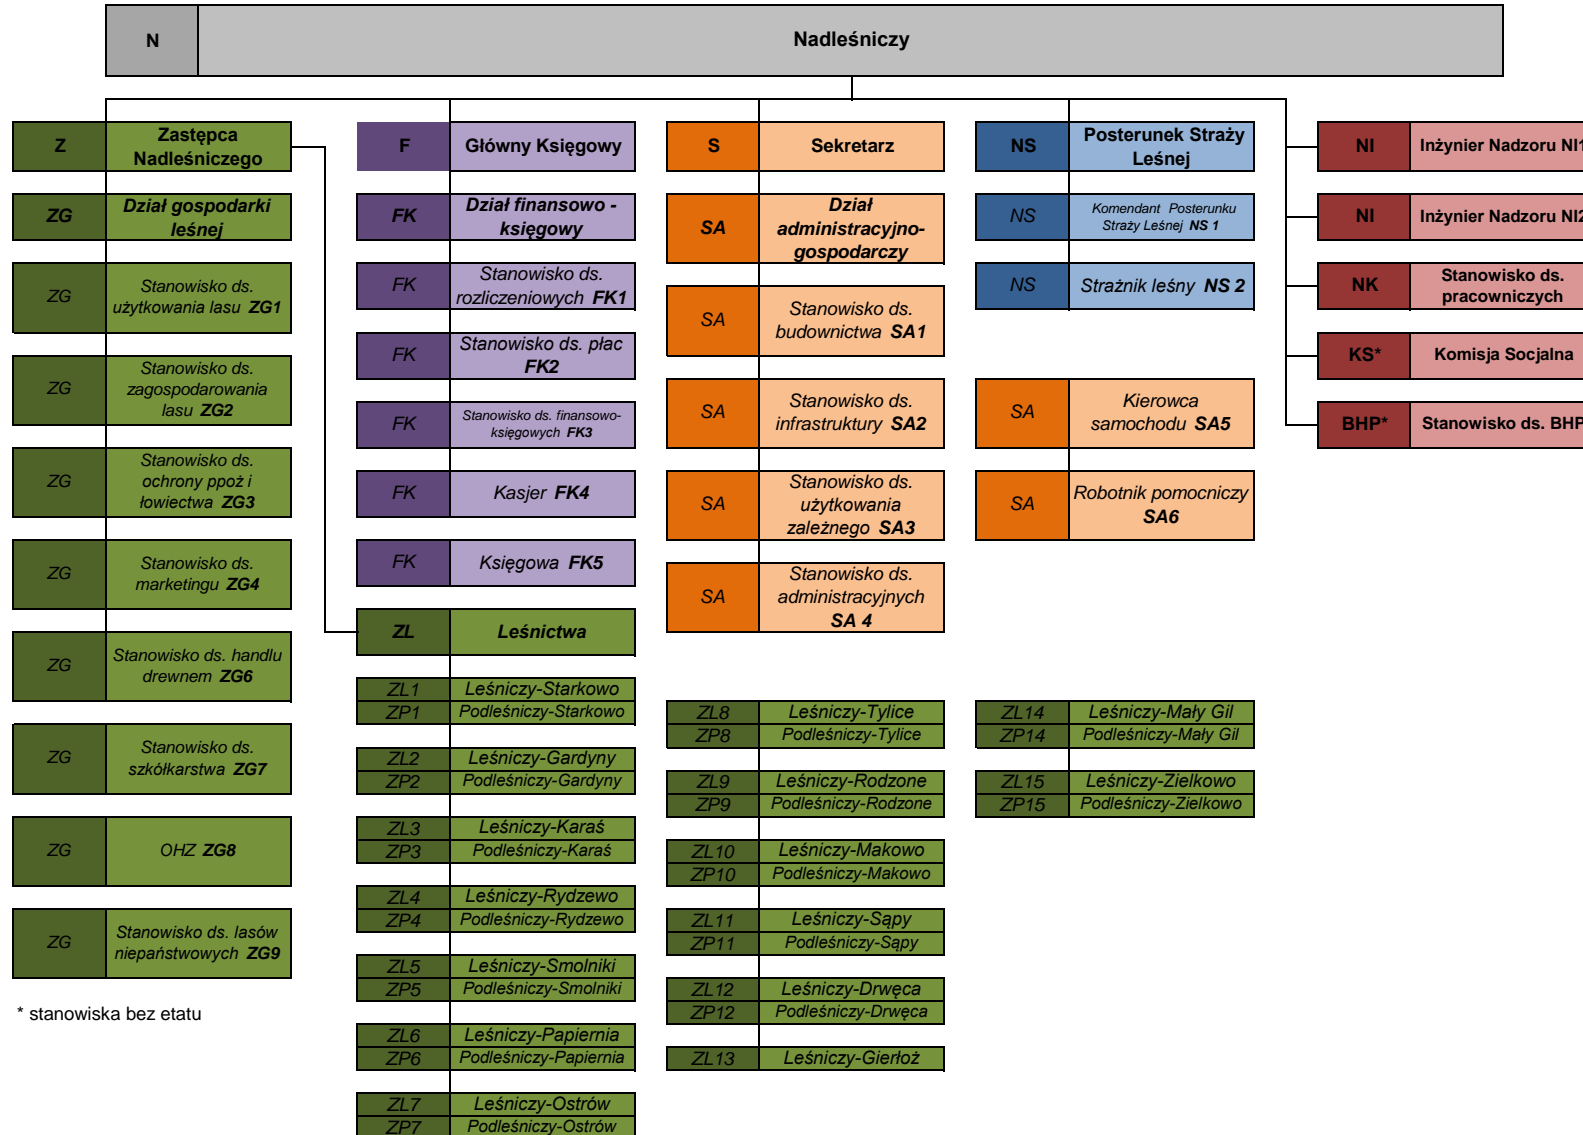

Schemat organizacyjny Nadleśnictwa Iława

* stanowiska bez etatu