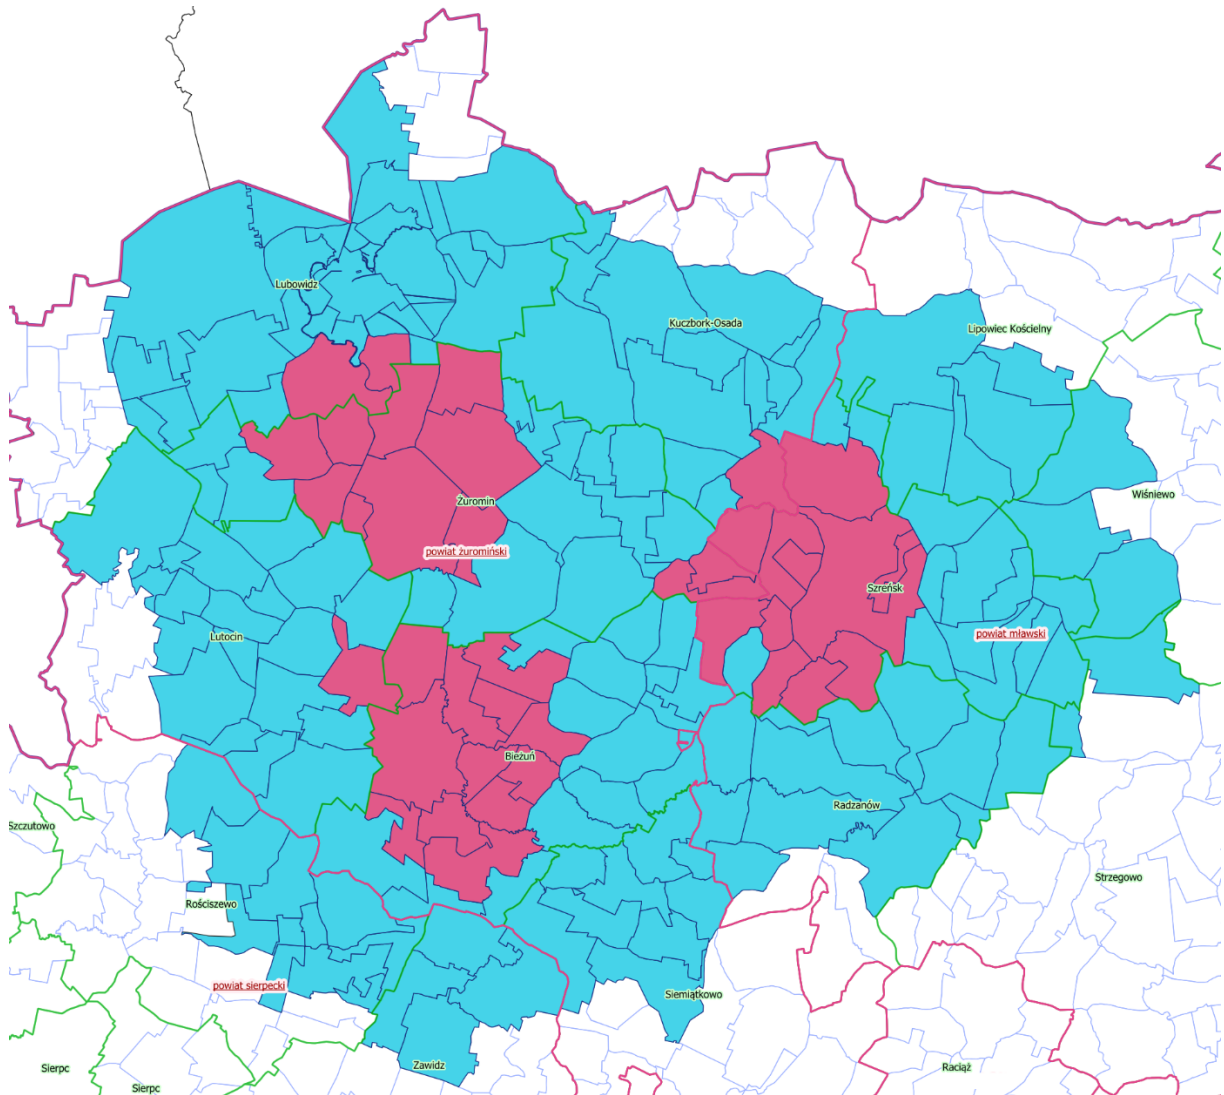

Załącznik do rozporządzenia Wojewody Mazowieckiego z dnia 14 kwietnia 2026 r.

LEGENDA:

- obszar zapowietrzony
- obszar zagrożony