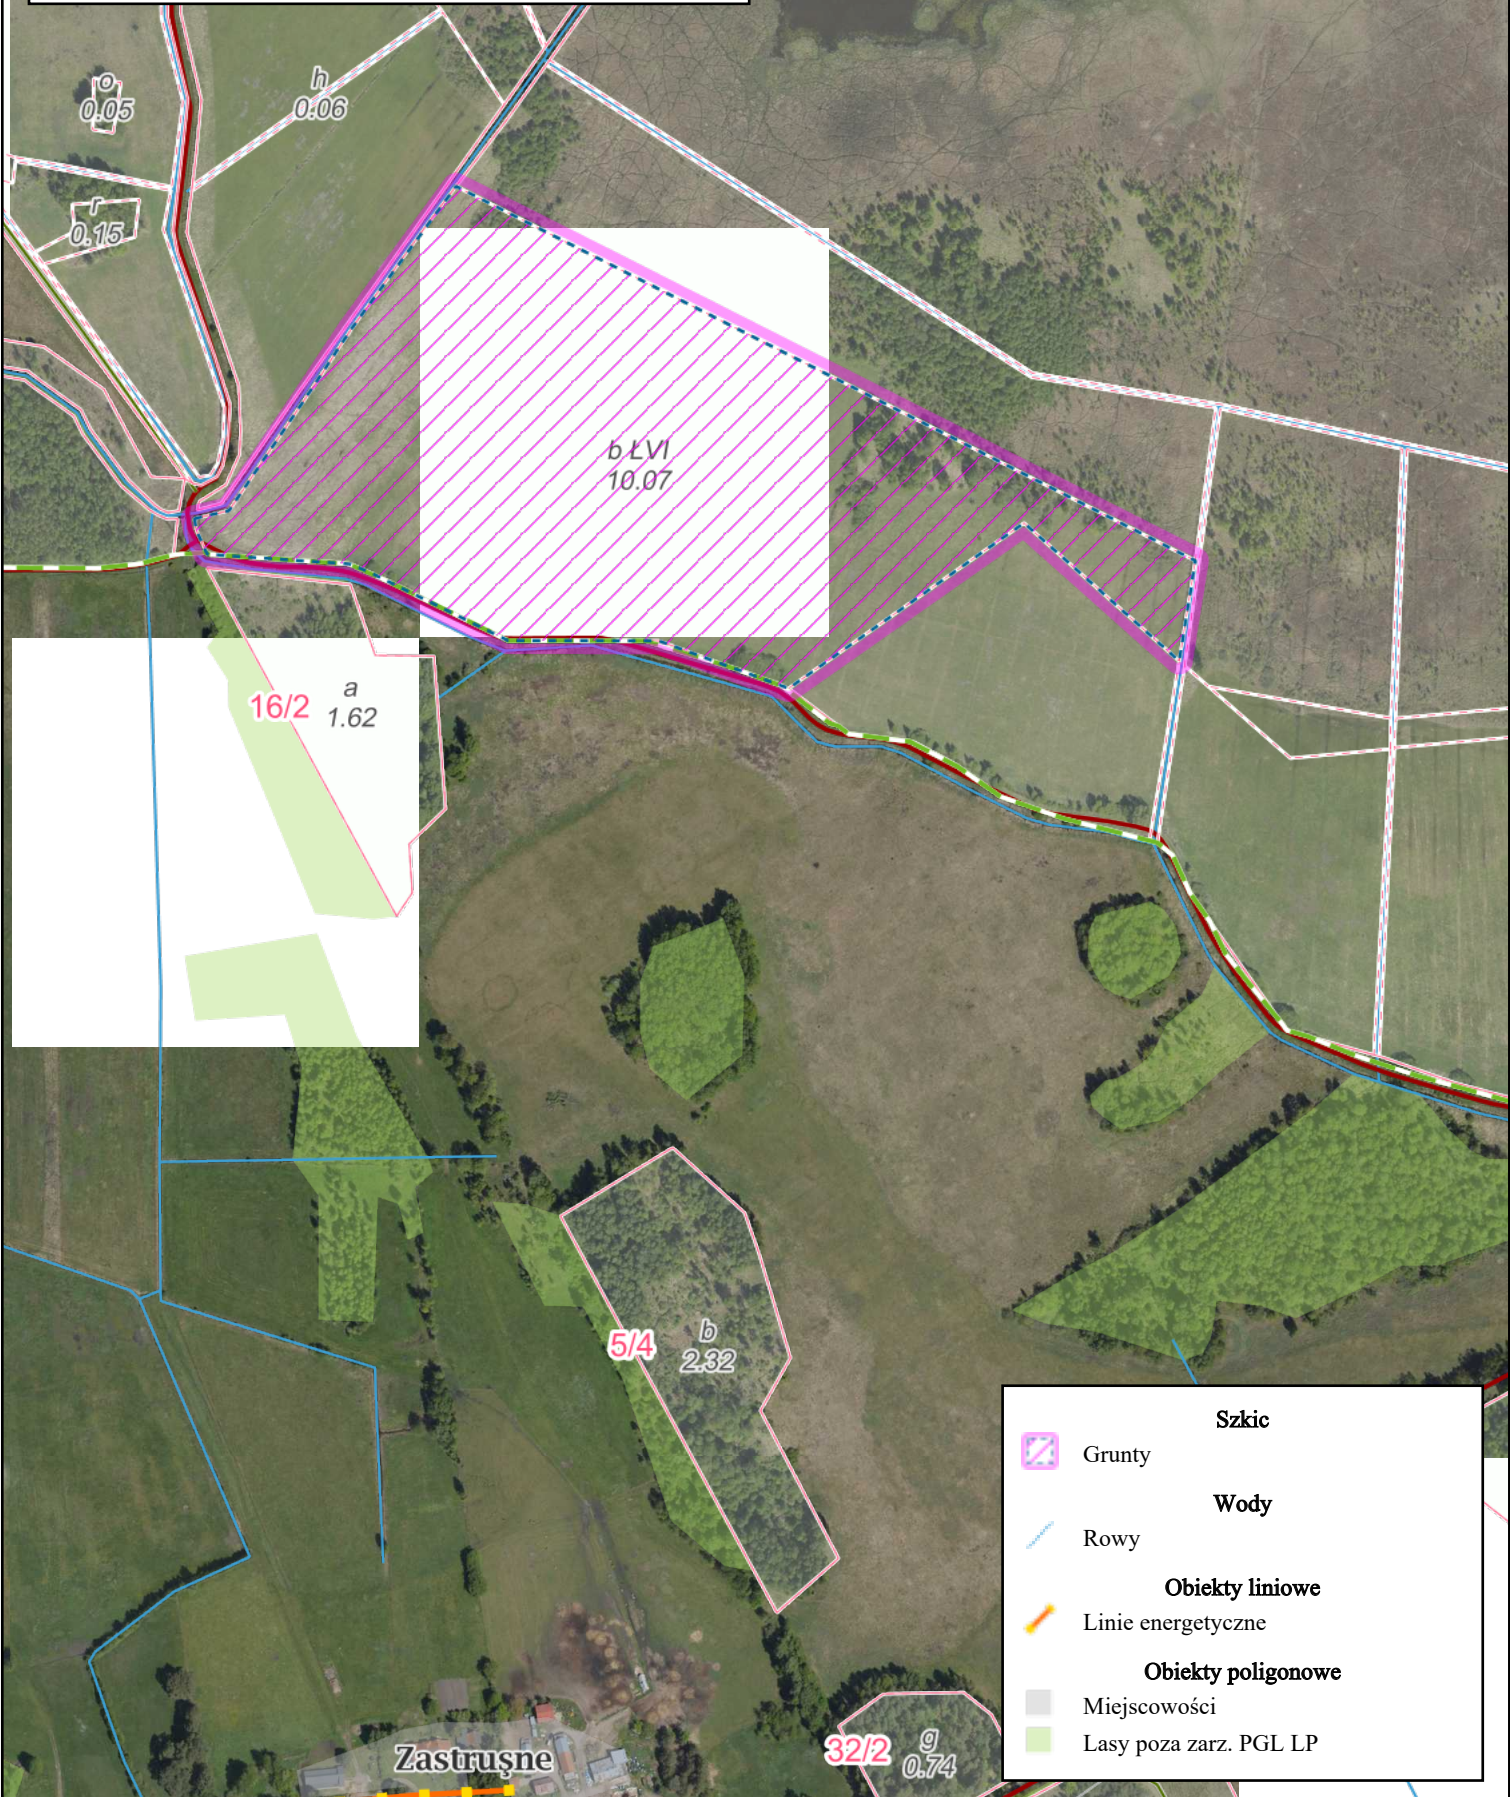

Pozycja nr od 45 w Tabeli Nr  
1 oddział 798 b  
Nadleśnictwo: GIŻYCKO  
Stan na: 12-03-2026

1 : 5000

0 150 m 300 m

Szkic	
	Grunty
Wody	
	Rowy
Obiekty liniowe	
	Linie energetyczne
Obiekty poligonowe	
	Miejscowości
	Lasy poza zarz. PGL LP

Zastruśne