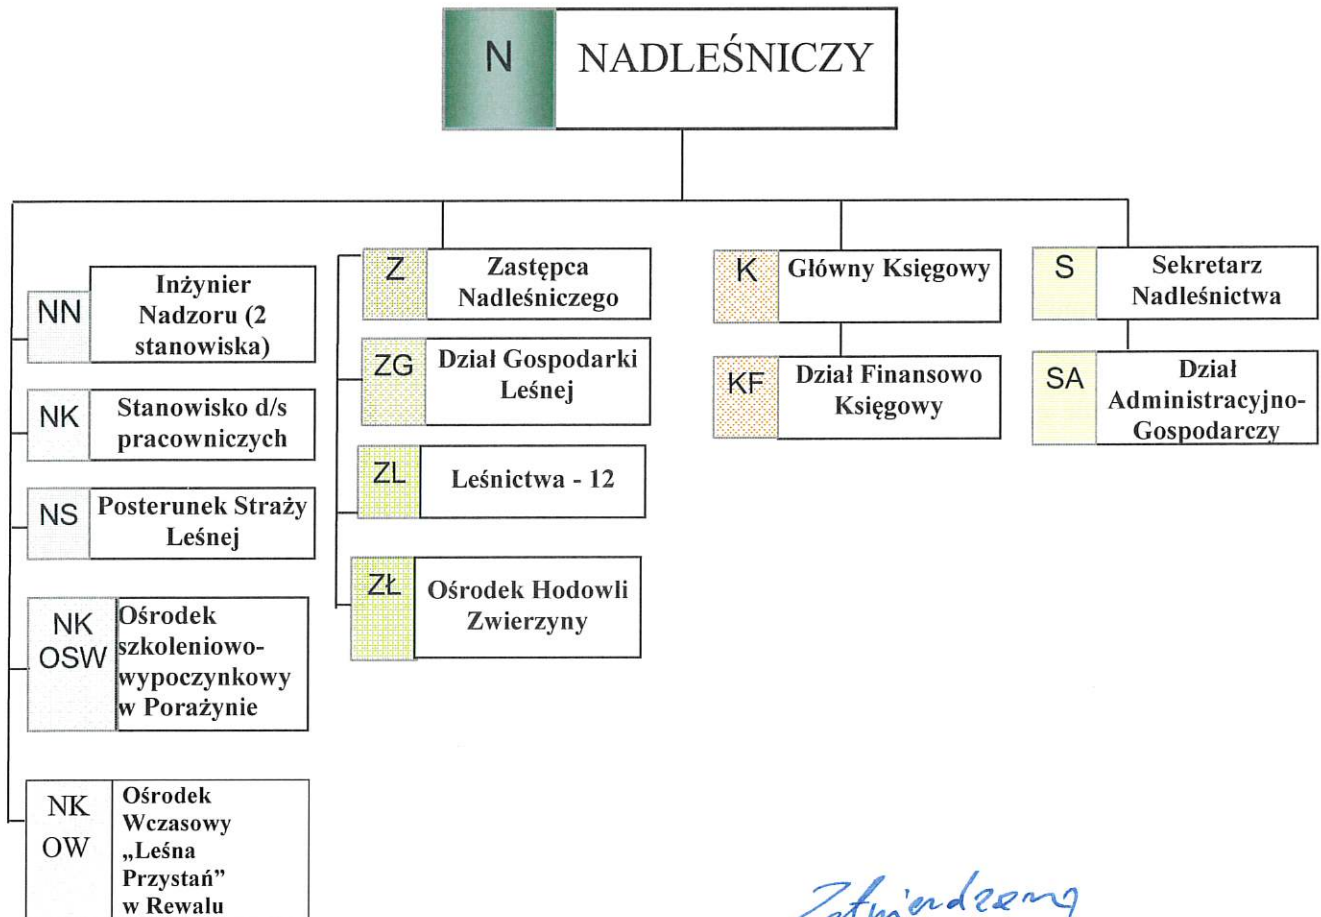

## Schemat organizacyjny Nadleśnictwa Grodzisk

*Zatwierdzone*  
NADLEŚNICZY  
Nadleśnictwa Grodzisk  
*Dariusz Szulc*  
Dariusz Szulc