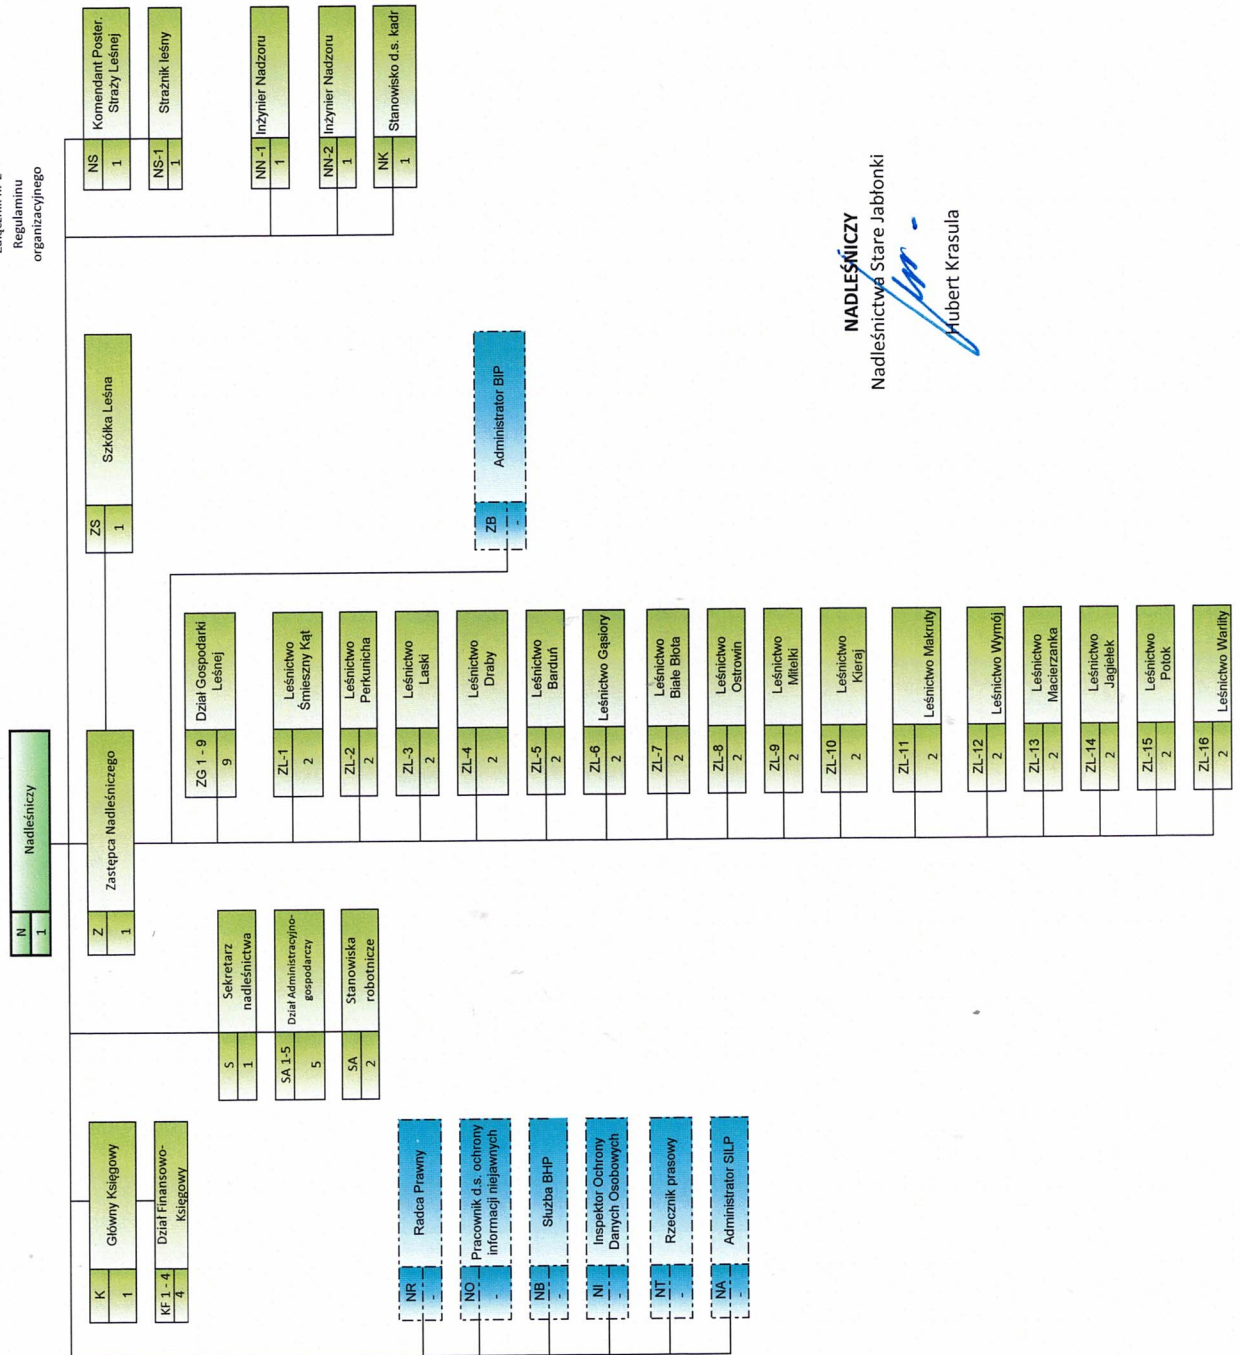

SCHEMAT ORGANIZACYJNY
Nadleśnictwa Stare Jabłonki

Załącznik nr 2
Regulaminu
organizacyjnego

NADLEŚNICZY
Nadleśnictwa Stare Jabłonki

Hubert Krasula