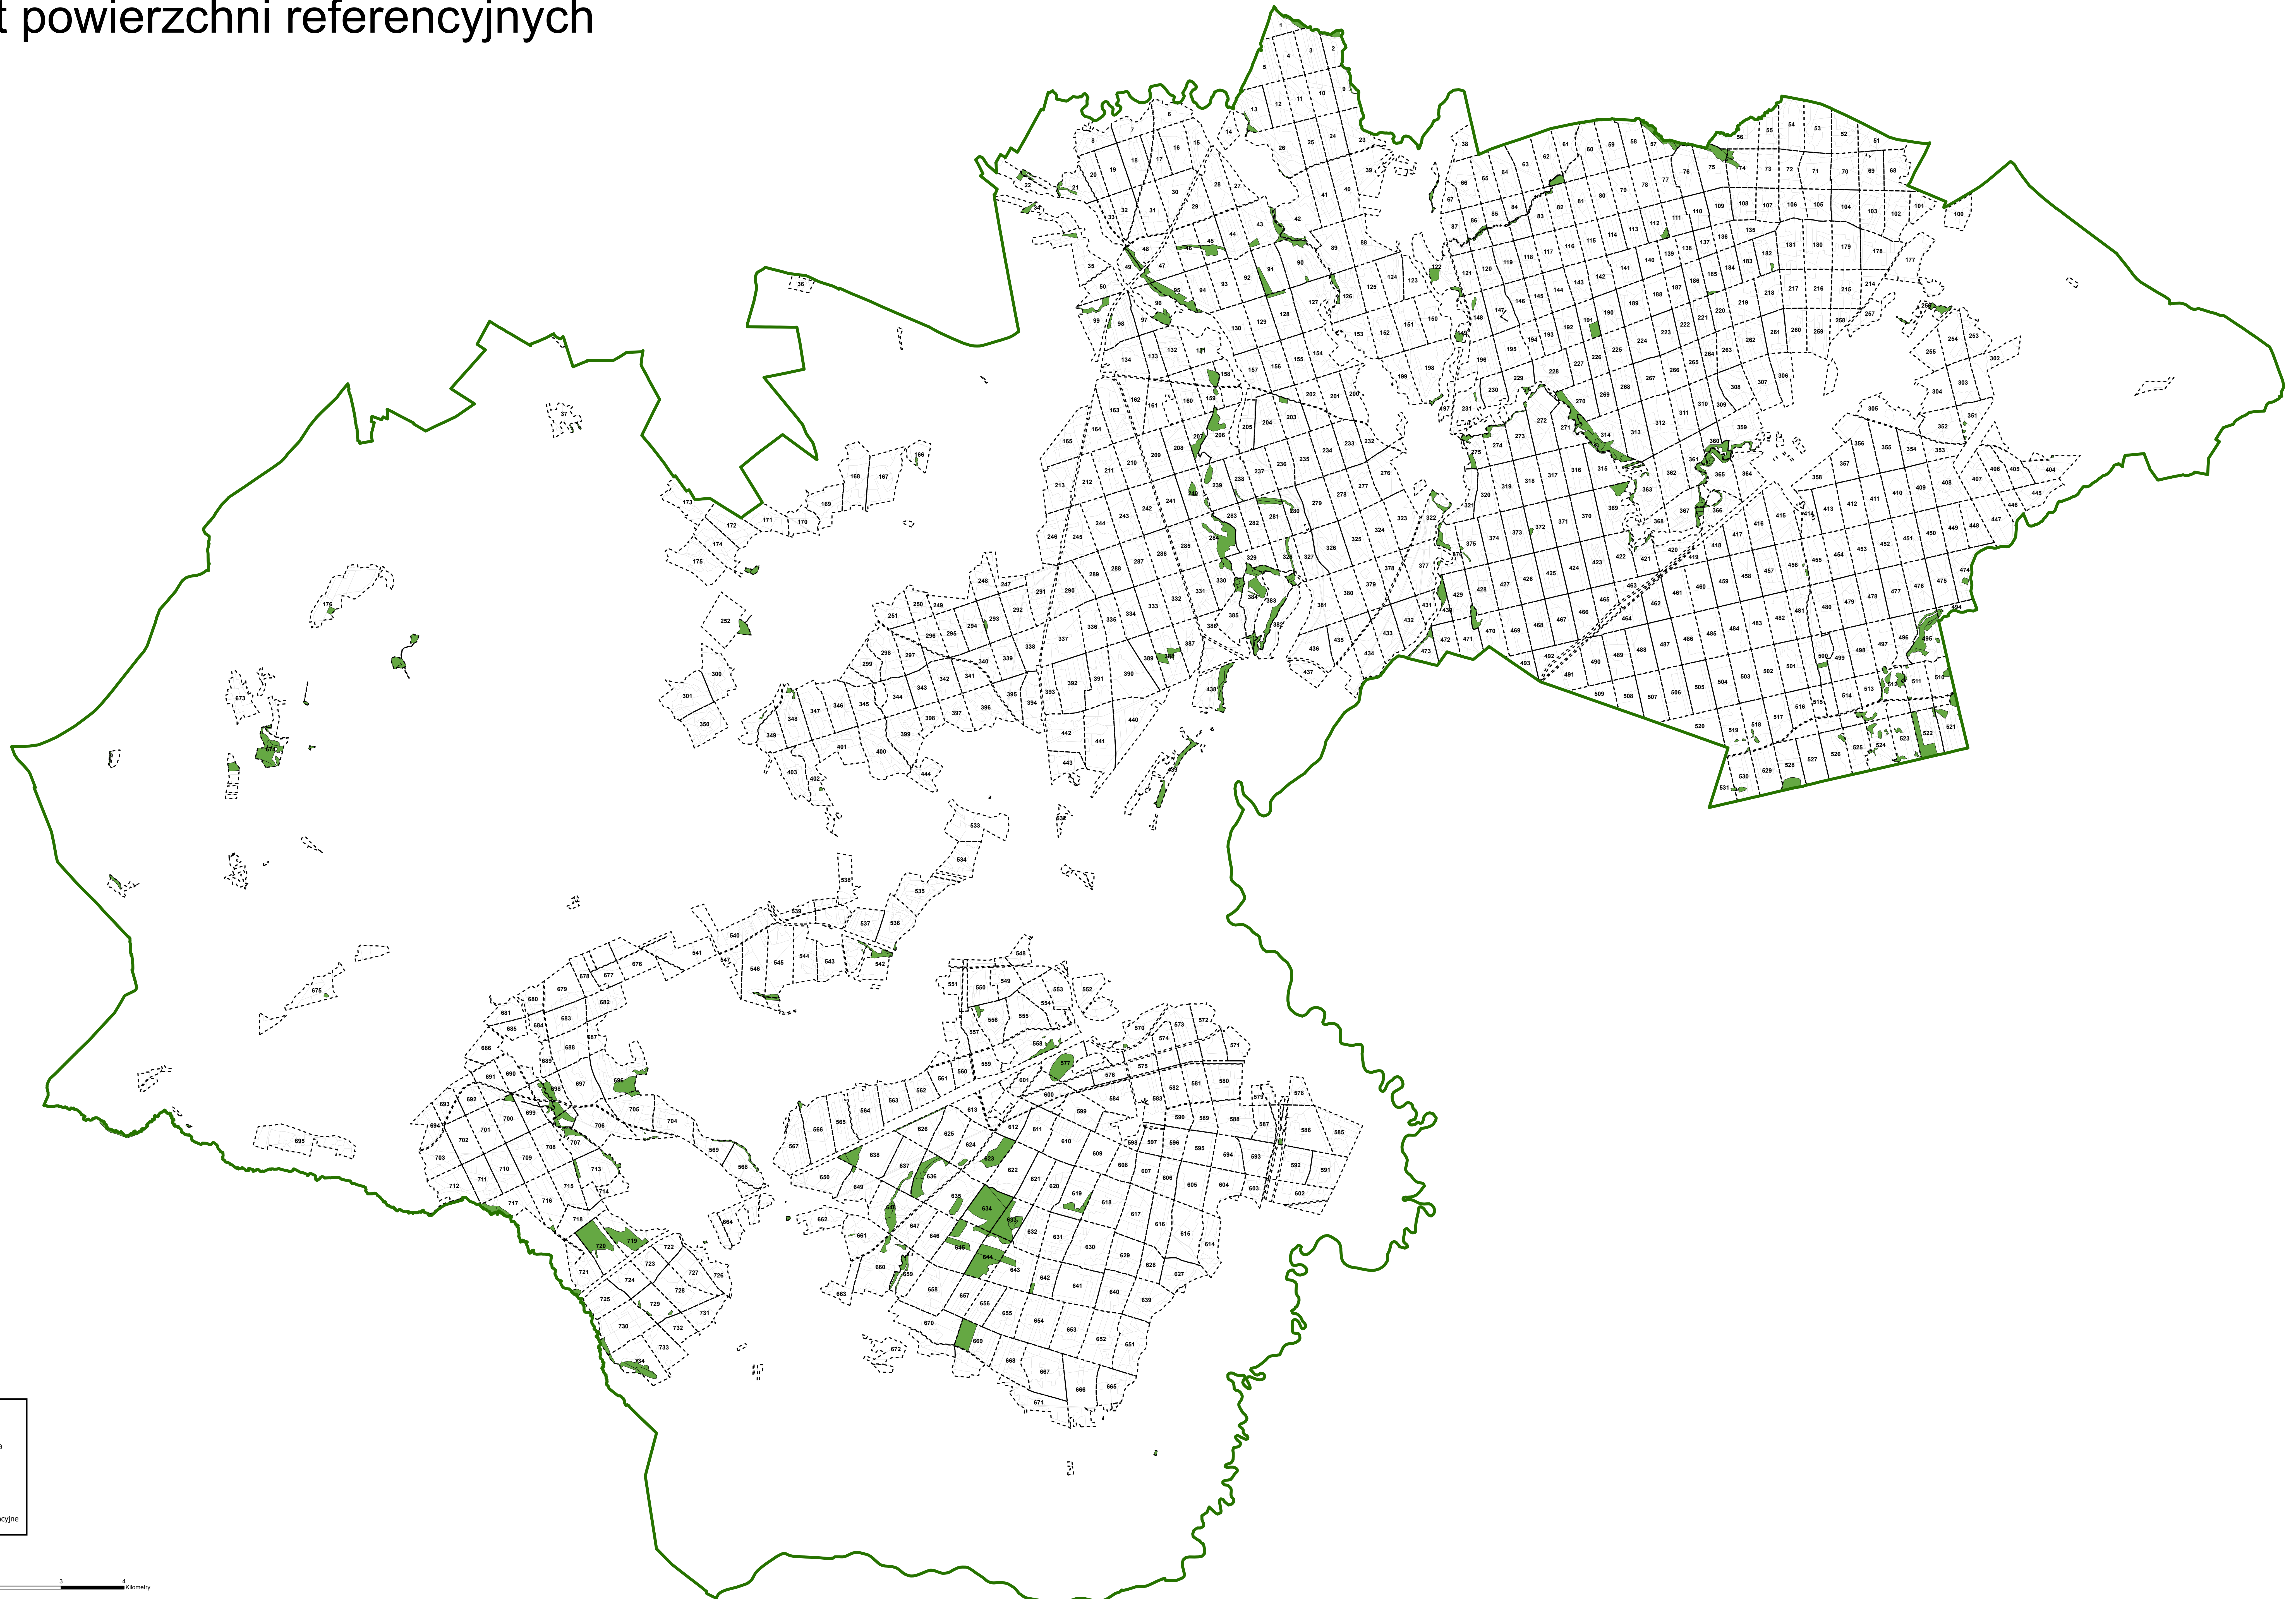

Nadleśnictwo Zdrojowa Góra

Projekt powierzchni referencyjnych

Legenda

- Granicza nadleśnictwa
- Granicze oddziałów
- Granicze wydziałów
- Powierzchnie referencyjne