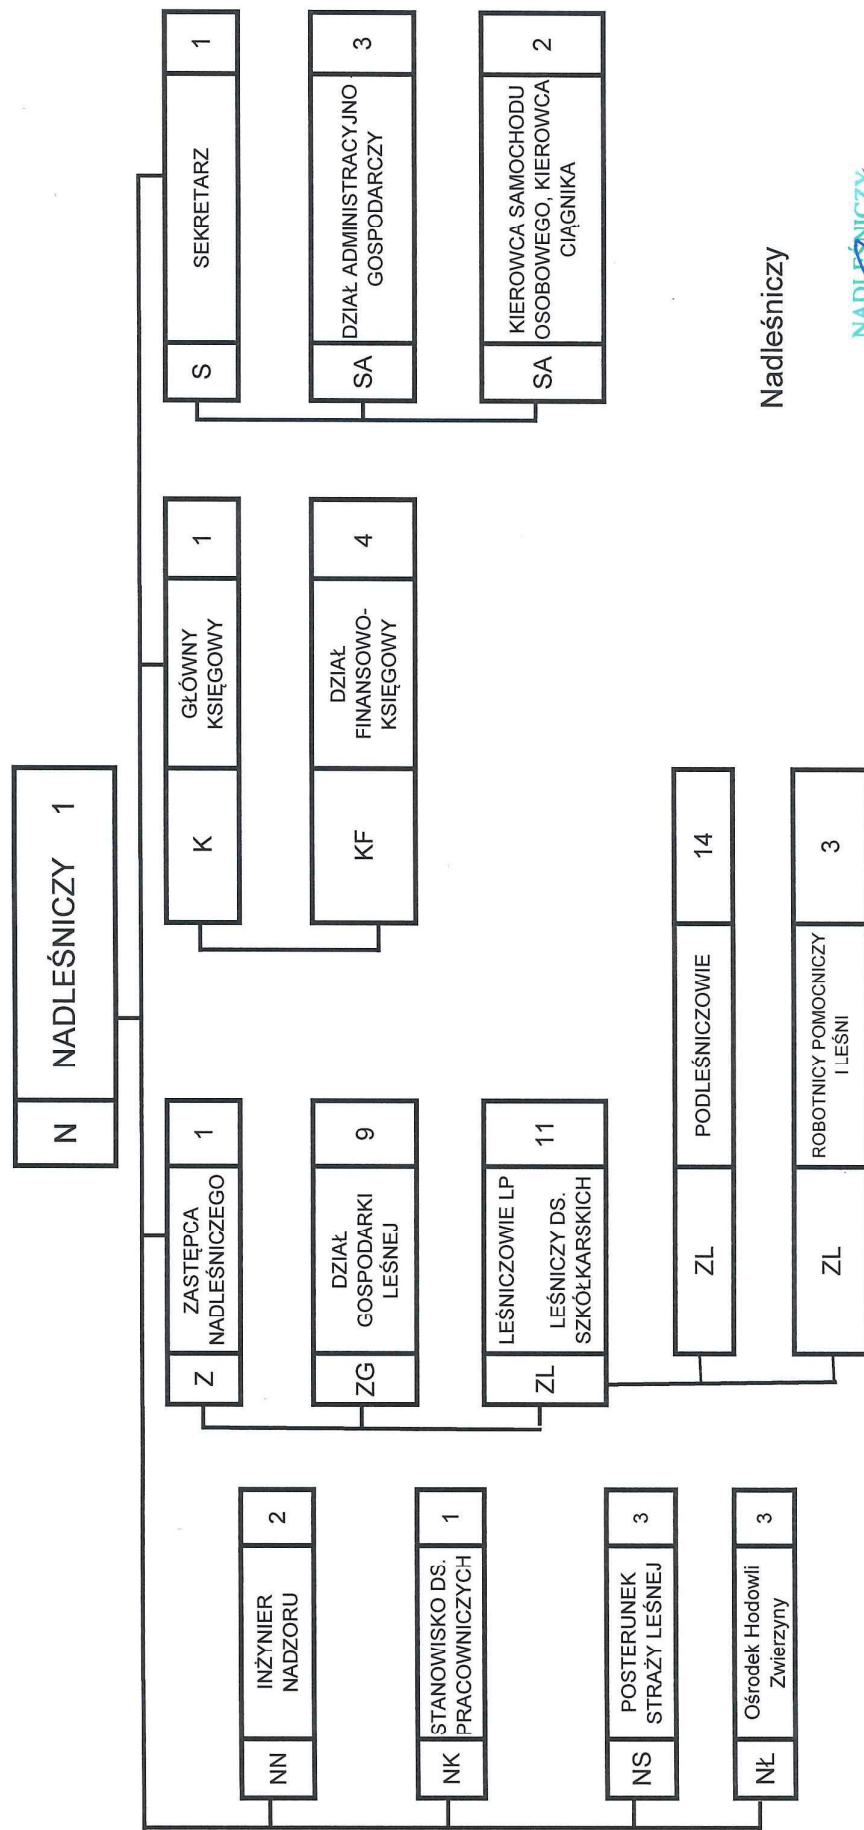

Załącznik nr 1 do Regulaminu Organizacyjnego Nadleśnictwa Rudnik zmienionego Zarządzeniem nr 25 Nadleśniczego Nadleśnictwa Rudnik z dnia 20.03.2023 r. oraz Zarządzeniem nr 5 Nadleśniczego Nadleśnictwa Rudnik z dnia 12.01.2024 r.

## Schemat organizacyjny Nadleśnictwa Rudnik

Nadleśniczy