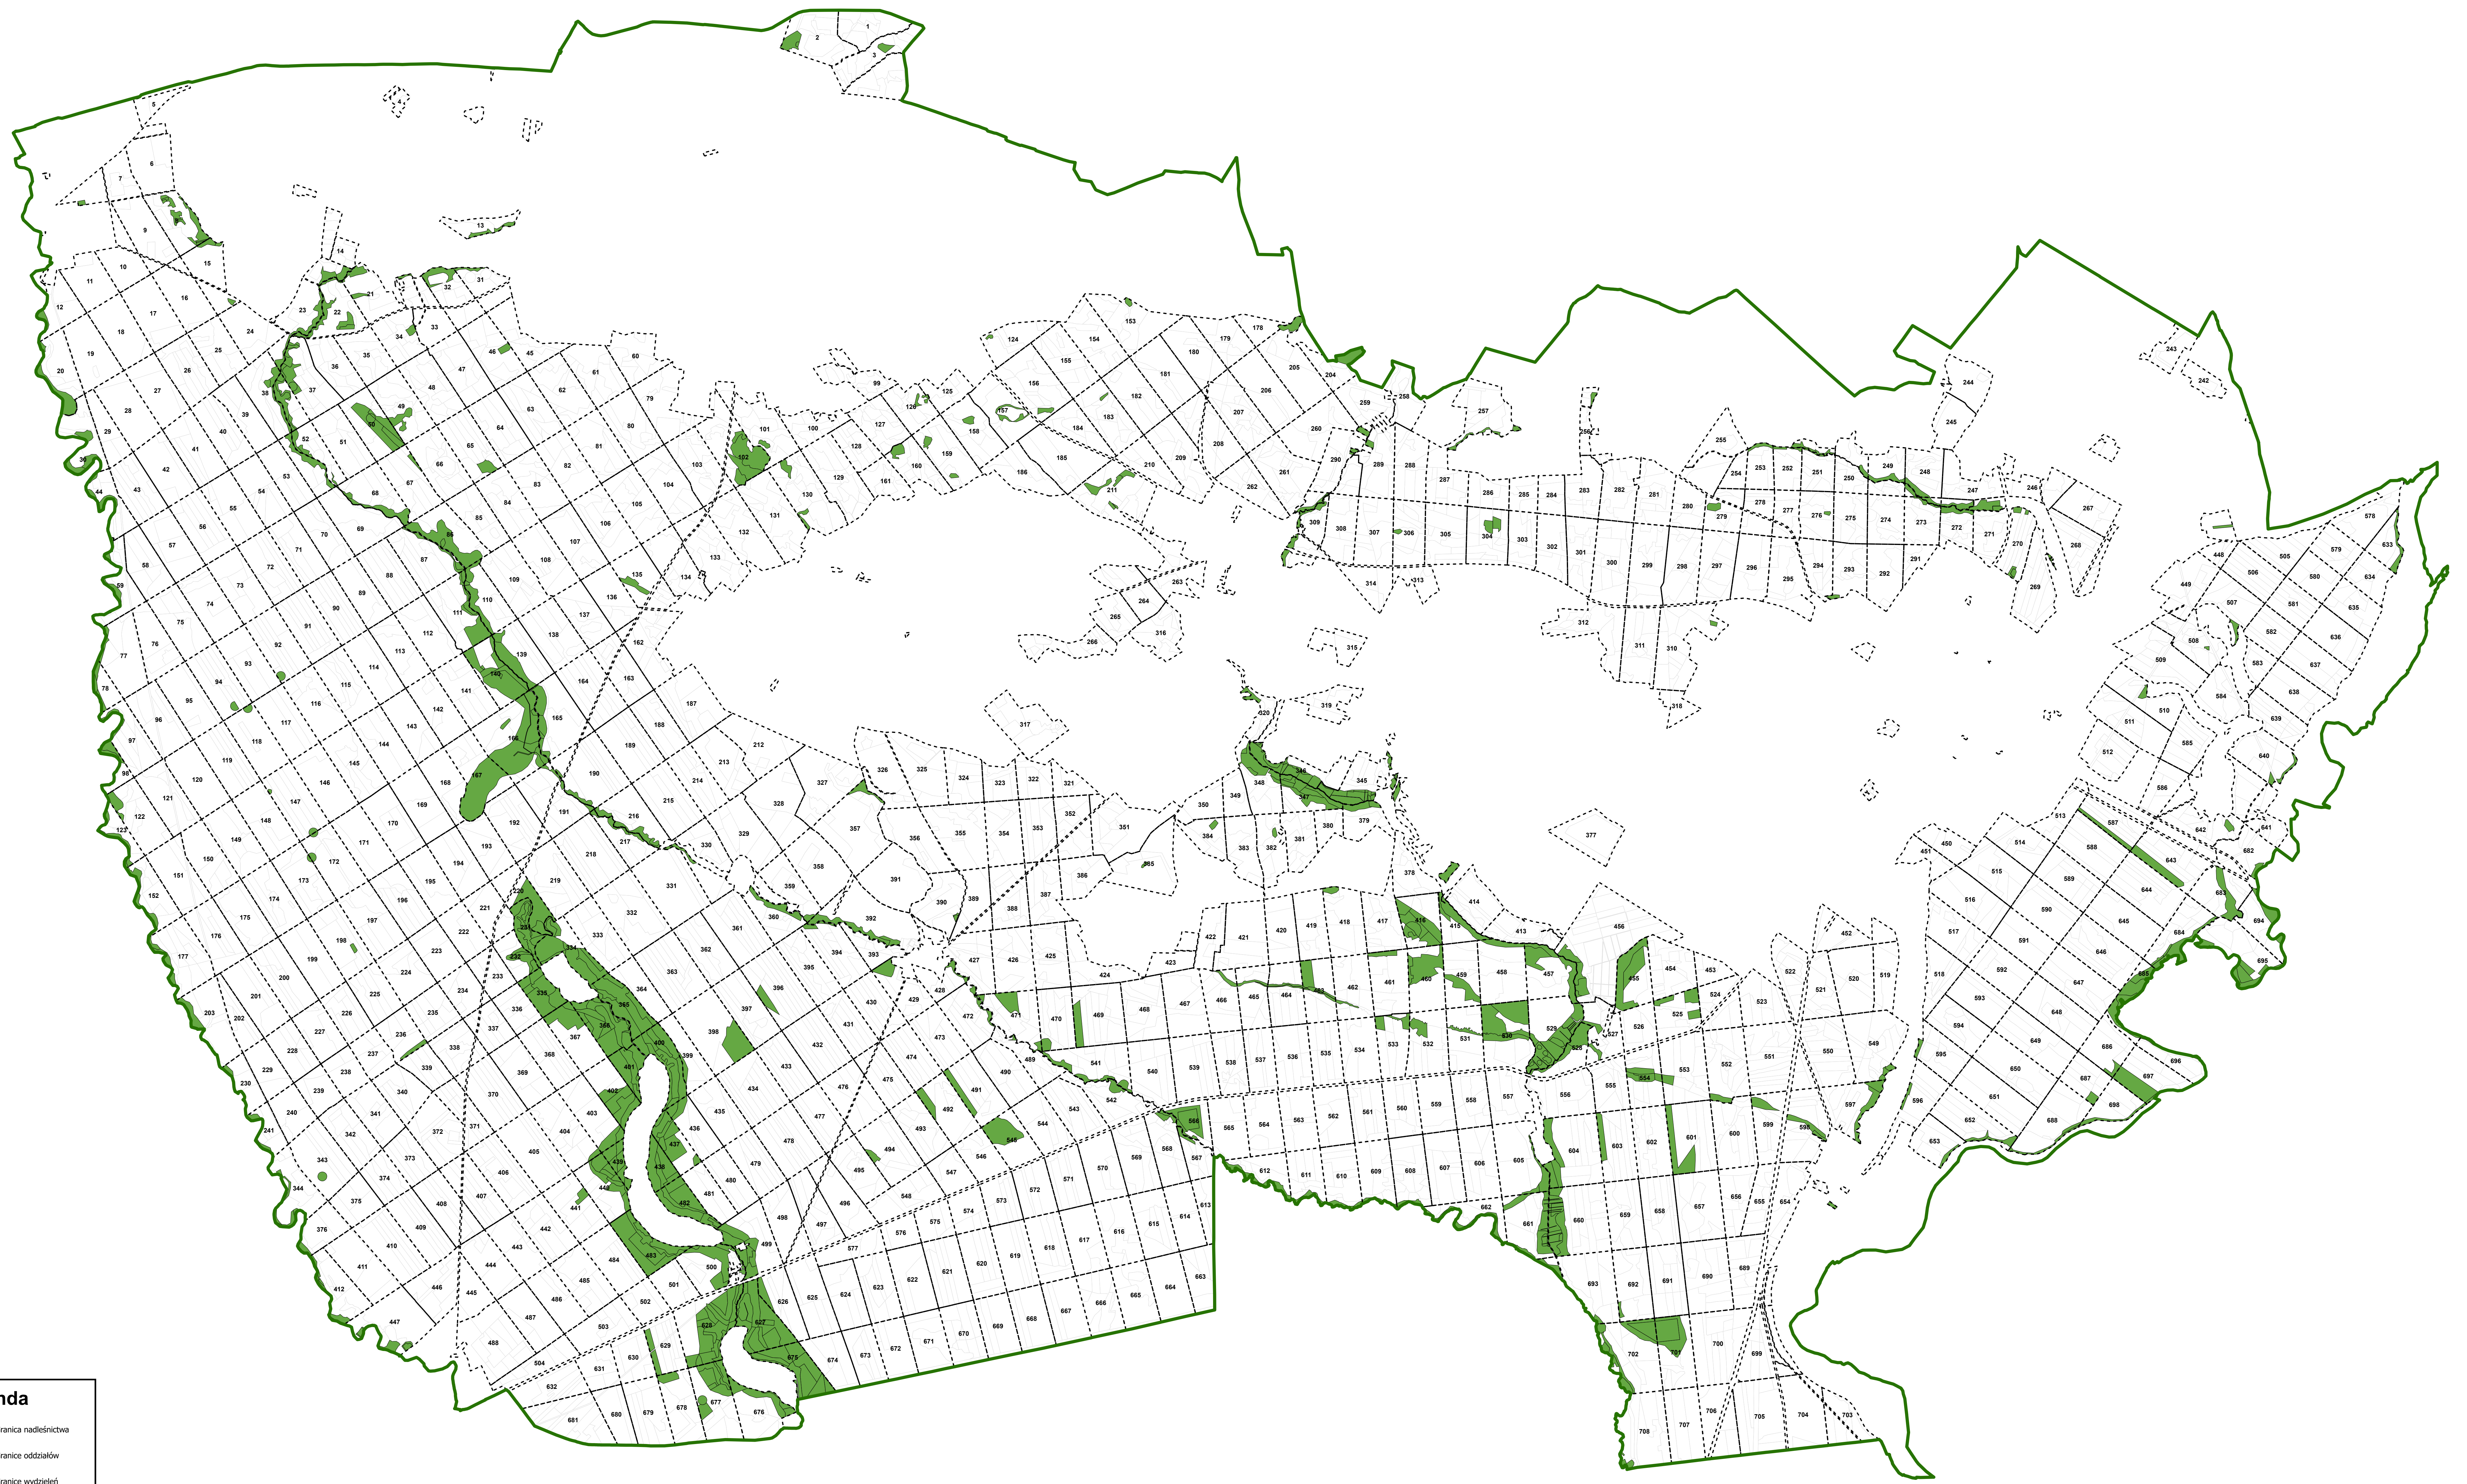

# Nadleśnictwo Jastrowie

## Projekt powierzchni referencyjnych

**Legenda**

- Granicza nadleśnictwa
- Granicze oddziałów
- Granicze wydziałów
- Powierzchnie referencyjne