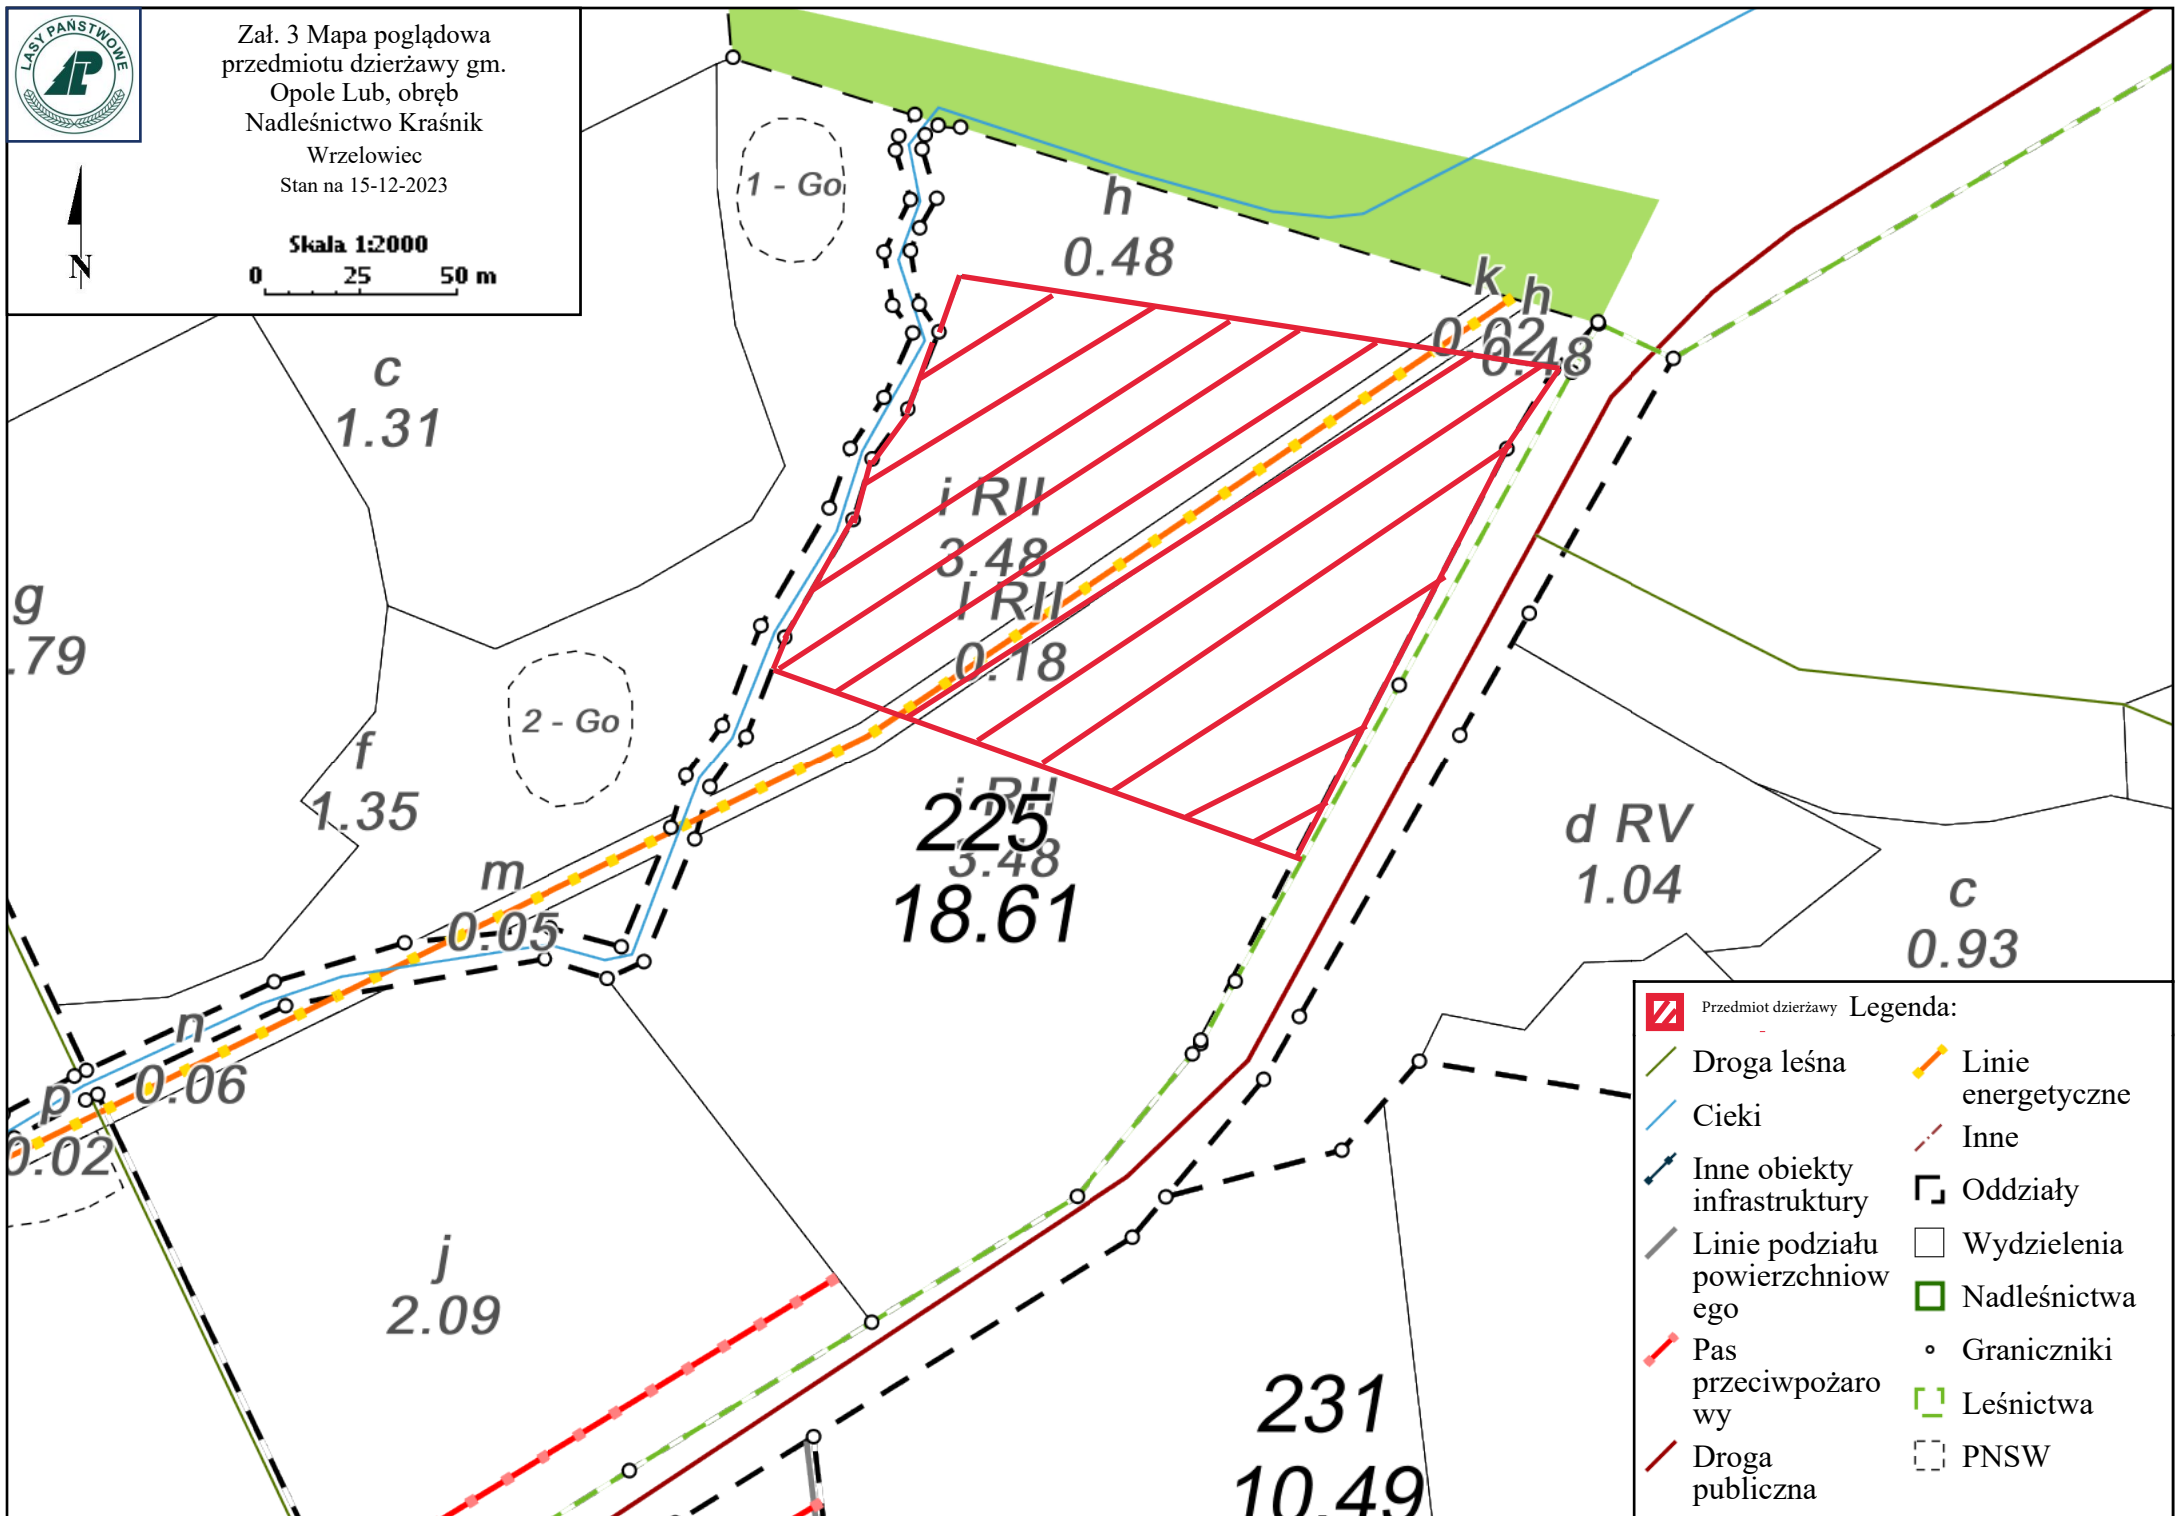

Zał. 3 Mapa pogładowa
przedmiotu dzierżawy gm.
Opole Lub, obręb
Nadleśnictwo Kraśnik
Wrzelowiec
Stan na 15-12-2023

Skala 1:2000
0 25 50 m

Legenda:

Przedmiot dzierżawy	Linie energetyczne
Droga leśna	Inne
Cieki	Oddziały
Inne obiekty infrastruktury	Wydzielenia
Linie podziału powierzchniowego	Nadleśnictwa
Pas przeciwpożarowy	Graniczniki
Droga publiczna	Leśnictwa
	PNSW