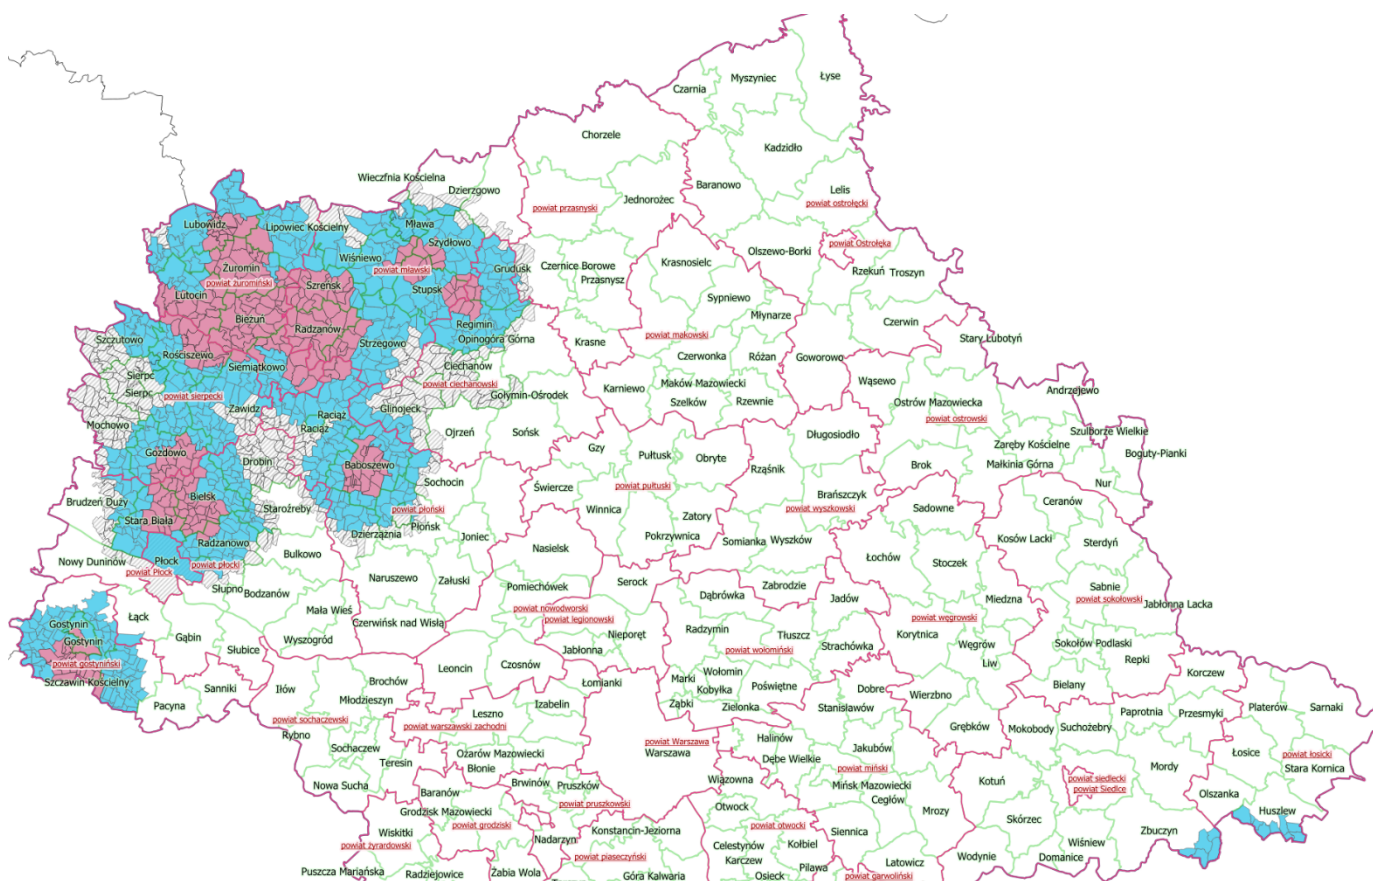

Załącznik do rozporządzenia Wojewody  
Mazowieckiego  
z dnia 14 maja 2026 r.

Legenda:

- Obszar zapowietrzony
- Obszar zagrożony
- ▨ Obszar buforowy