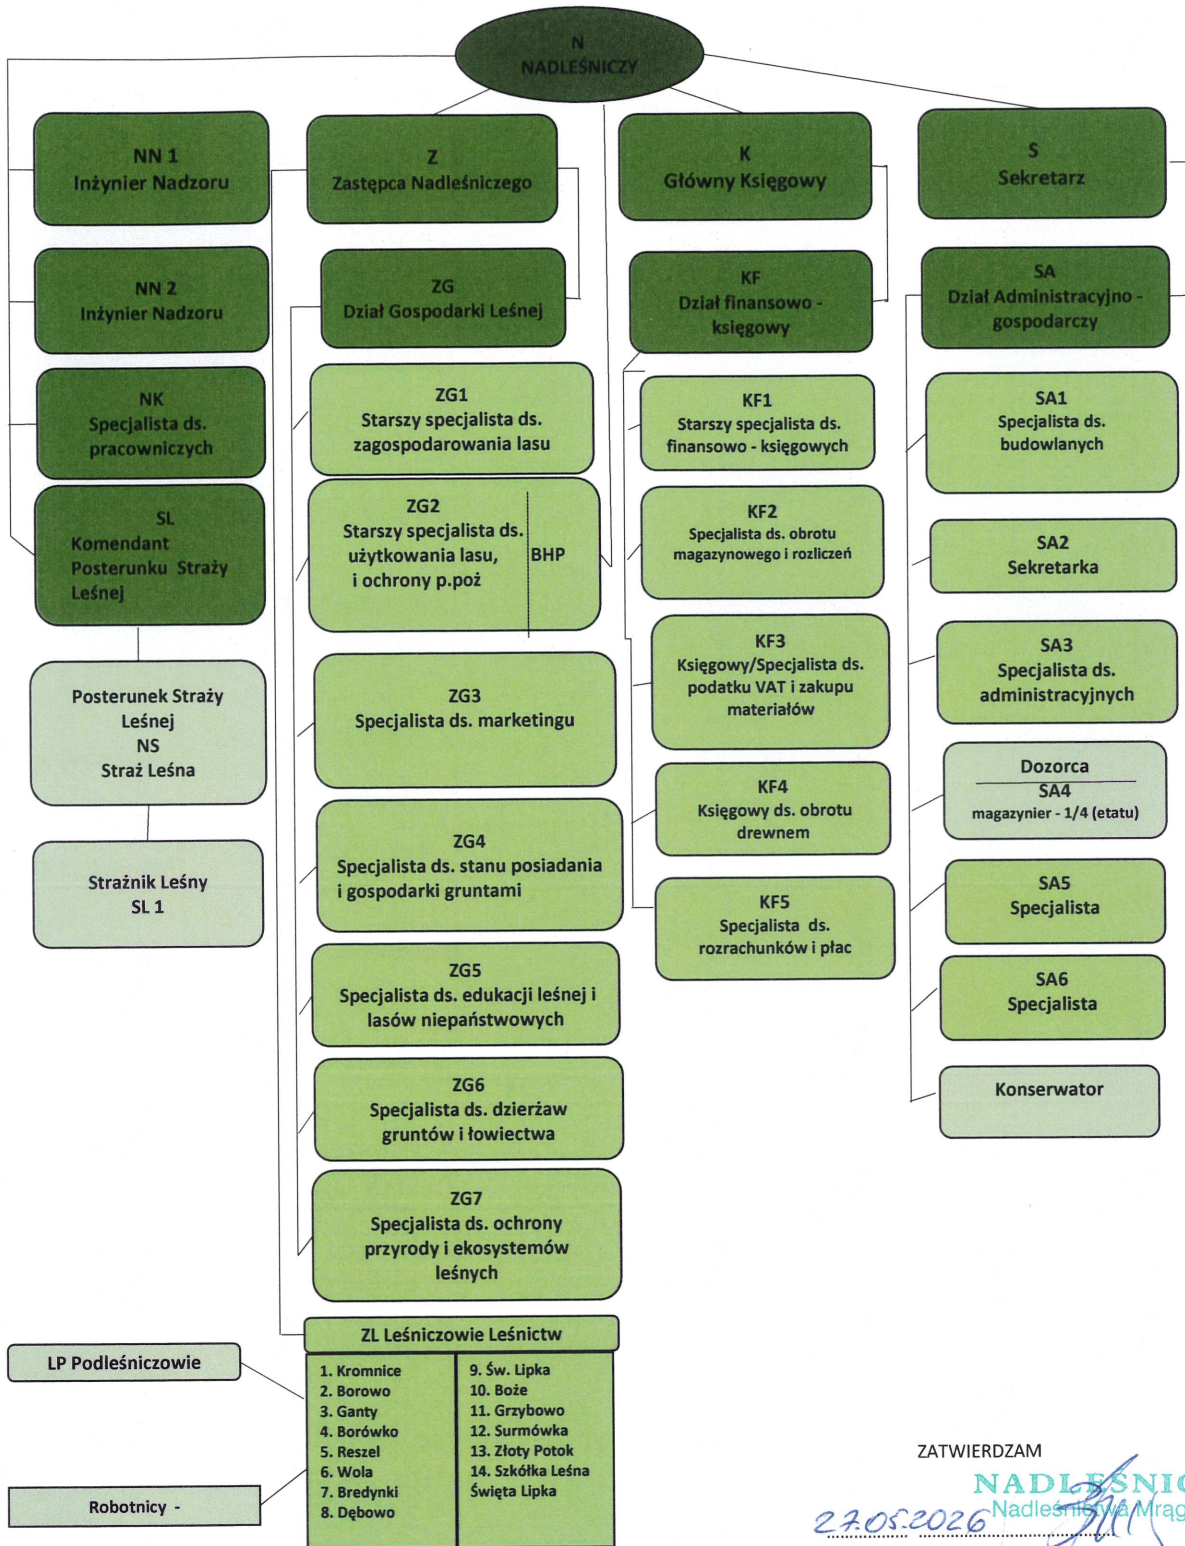

SCHEMAT ORGANIZACYJNY NADLEŚNICTWA MRĄGOWO
obowiązujący od 22 maja 2026 r.

ZATWIERDZAM

NADLEŚNICZY
Nadleśnictwa Mrągowo

22.05.2026

(data)

(podpis)

Stanisław Błyskun